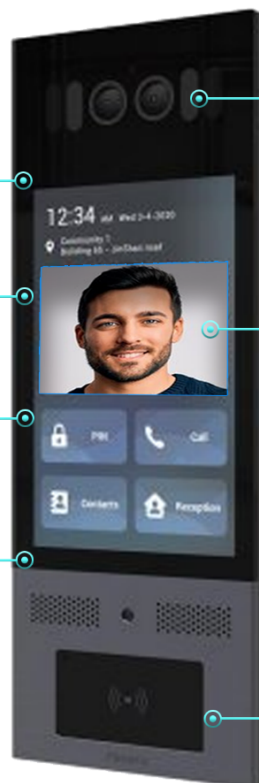

ממסר N.O/N.C
3 ממסרים

הפעלות שונות
Wiegand, RS 485

איחסון
20K משתמשים בזיהוי פנים
20K משתמשים בכרטיס קרבה

מידות
350 x 130 x 41.6 mm

מצלמה
מצלמה כפולה 3MP

תצוגה
מסך "8" LCD
רזולוציה 1920 X 1080

קורא קרבה
13.56MHz, 125Mhz, NFC

הפתרון המושלם לאינטרקום IP ובקרת דלתות

ההבטחה הגבוהה המתקבלת במערכת בקרת כניסה משולבת אינטרקום IP לצפייה ודיבור מכל מקום, שליטה ובקרה מלאה על כל מי שנכנס למבנה כולל הרשאות לפני כניסות ולפי זמנים MEGA CITY מאפשרת מעקב, בקרה וניהול בענן לכל מי שהגיע למבנה והנפקת רישומים של מי שפתח את הדלת ומי שלחץ על לחצן הקריאה לאינטרקום כולל זמנים ותמונה של המבקר.

תכונות בסיסיות

- המצלמה הראשית כוללת מצב HDR מובנה להתמודדות עם מצב בעל ניגודיות גבוהה;
- דיוק אימות זיהוי פנים מעל ל- 99%; מהירות זיהוי 0.6 שניות לאדם
- ממשק אינטואיטיבי עם צג מגע צבעוני לשימוש דירים ומבקרים
- צג מגע בגודל 8 אינץ' מלא מספק זוויות צפייה רחבות במיוחד
- מציג מידע ואפשרויות ניווט משתמשים ייחודיות לעסק שלך
- תומך בפרוטוקול SIP כדי לספק תקשורת קולית דו כיוונית ואמינה לכיוון אחד;
- עומד בתקן ONVIF לשילוב קל עם כל מערכת מעקב ברשת;

- פנל קידמי עשוי נירוסטה
- מסך 8" LCD מגע
- RAM / ROM ; 2GB / 16GB
- מצלמה: ראשית- 2M pixels , משנית- 5M pixels
- חיישן ראיית לילה
- תאורת מצלמה אינפרה רד
- תומך בפרוטוקול RS485
- תומך בפרוטוקול wiegand
- קורא כרטיסים בתדר: 125kHz & 13.56MHz
- 3 ממסרי יציאה , ו-3 כניסות ללחצני יציאה
- מיקרופון: -40dB
- רמקול: 2W / 8Ω :
- IP65 עמיד לתנאי חוץ (מים ואבק)